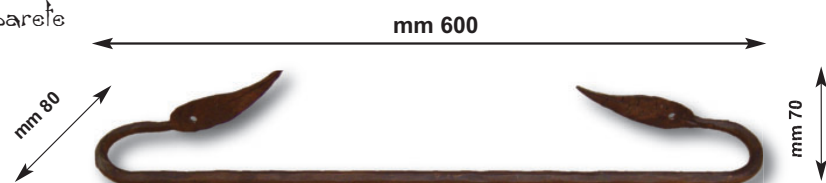

Art. 4003

Porta asciugamani in ferro forgiato da parete
lunghezza cm 60
WROUGHT IRON WALL TOWEL
RACK CM 60