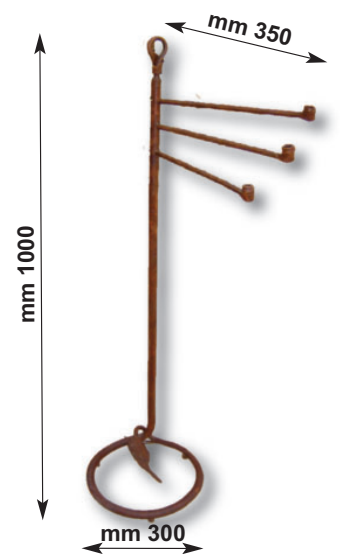

Piantane con base Forgiata

FREE STANDING RACKS WITH FORGED BASE

Art. 4055

Piantana porta asciugamani base forgiata e bracci snodati

FORGED IRON FREE STANDING SWING ARM TOWEL RACK WITH FORGED BASE