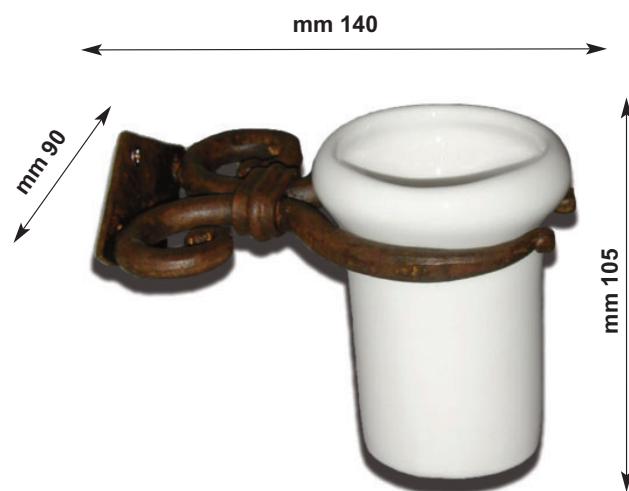

# Porta Spazzolini TOOTHBRUSH HOLDER

## Art. 1008

Porta spazzolini da parete ceramica con supporto in ferro forgiato

HAND FORGED WALL BRACKET CERAMIC TOOTH BRUSH TUMBLER HOLDER

OPZIONI CERAMICHE-ceramic options

A		BIANCA LISCIA
BIANCA LISCIA BORDO DECORATO		
B		MARRONE BLUE VERDE BORDEAUX
C		BIANCA SMERLATA
BIANCA SMERLATA BORDO DECORATO		
D		MARRONE BLUE VERDE BORDEAUX

## Art. 1011

Porta spazzolini da appoggio ceramica con piedistallo in ferro forgiato

FREE STANDING HAND FORGED SCROLL AND TIE BACK CERAMIC TOOTH BRUSH TUMBLER HOLDER