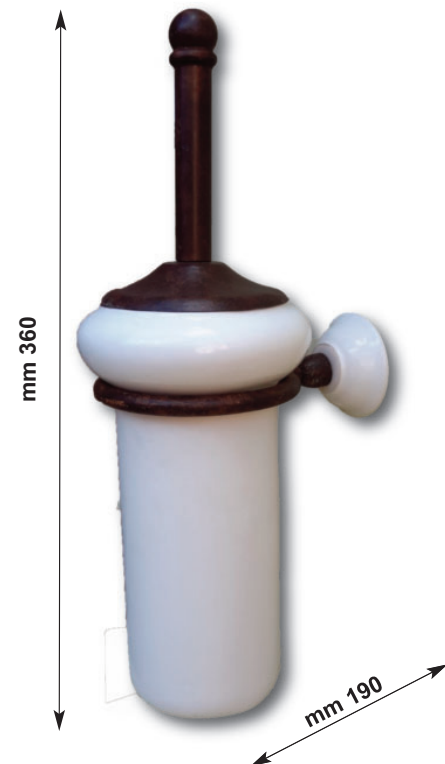

Porta Scopino TOILET BRUSH HOLDER

Art. 2010

Portascopini per wc da parete con ceramica

TOILET BRUSH HOLDER FOR SMOOTH WHITE CERAMIC WALL

OPZIONI CERAMICHE-ceramic options

A		BIANCA LISCIA
BIANCA LISCIA BORDO DECORATO		
B		MARRONE BLUE VERDE BORDEAUX
C		BIANCA SMERLATA
BIANCA SMERLATA BORDO DECORATO		
D		MARRONE BLUE VERDE BORDEAUX