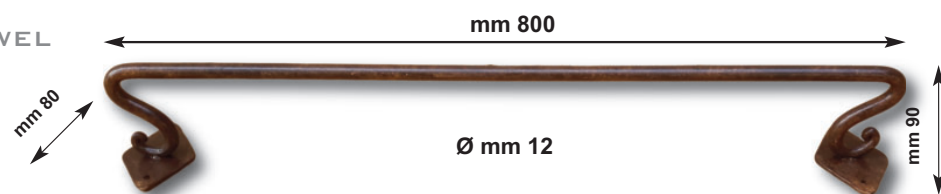

### Art. 1001

Porta asciugamani in ferro forgiato da parete  
lunghezza cm 40  
WROUGHT IRON WALL TOWEL  
RACK CM 40

### Art. 1002

Porta asciugamani in ferro forgiato da parete  
lunghezza cm 50  
WROUGHT IRON WALL  
TOWEL RACK CM 50

### Art. 1003

Porta asciugamani in ferro forgiato da parete  
lunghezza cm 60  
WROUGHT IRON WALL TOWEL  
RACK CM 60

### Art. 1004

Porta asciugamani in ferro forgiato da parete  
lunghezza cm 80  
WROUGHT IRON WALL TOWEL  
RACK CM 80

Since 1943 Love for Tradition

[www.armoniedepoca.com](http://www.armoniedepoca.com)