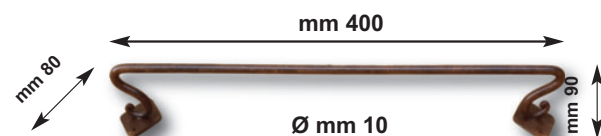

Art. 1001

Porta asciugamani in ferro forgiato da parete
lunghezza cm 40
WROUGHT IRON WALL TOWEL
RACK CM 40