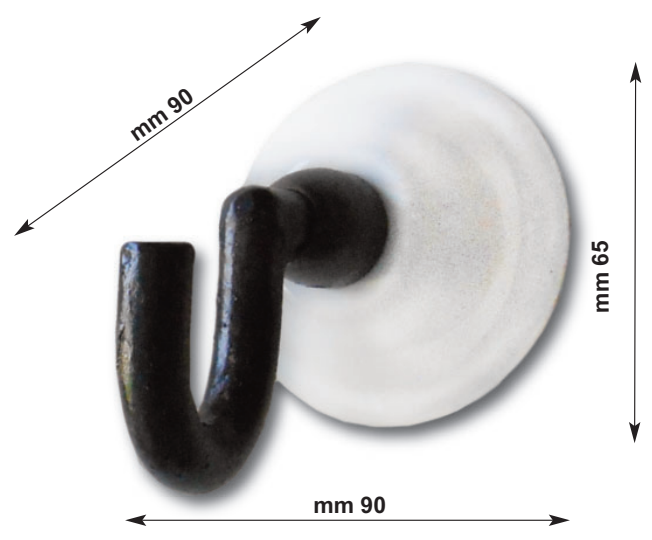

OPZIONI CERAMICHE-ceramic options

A		BIANCA LISCIA
B		BIANCA LISCIA BORDO DECORATO
		MARRONE
		BLUE
		VERDE
		BORDEAUX

Art. 2033
Gancio appendi accappatoio singolo
con ceramica

SINGLE BATHROBE HANGER