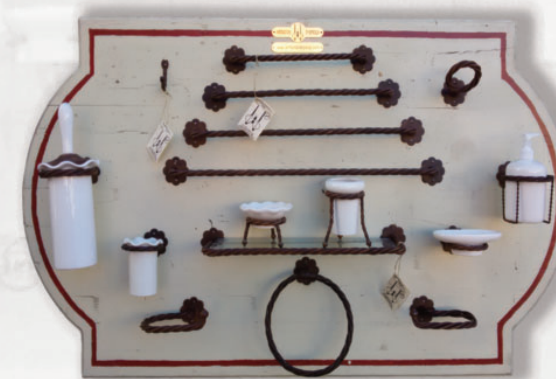

Art. 505

Tabella Campionario Colori
COLOR CHAMPION TABLE

INCLUSI
INCLUDED

Art. 506

Pergamena Pubblicitaria
ADVERTISING PARCHMENT

Art. E 303

Espositore in legno da parete
cm H. 75 x L. 130
EXHIBITOR IN WOOD FROM
WALL

INCLUSO
INCLUDED

Art. 505

Tabella Campionario Colori
COLOR CHAMPION TABLE

Art. E 304

Espositore in legno da banco
cm H. 65 x L. 75 x P. 20
BENCH WOODEN DISPLAY