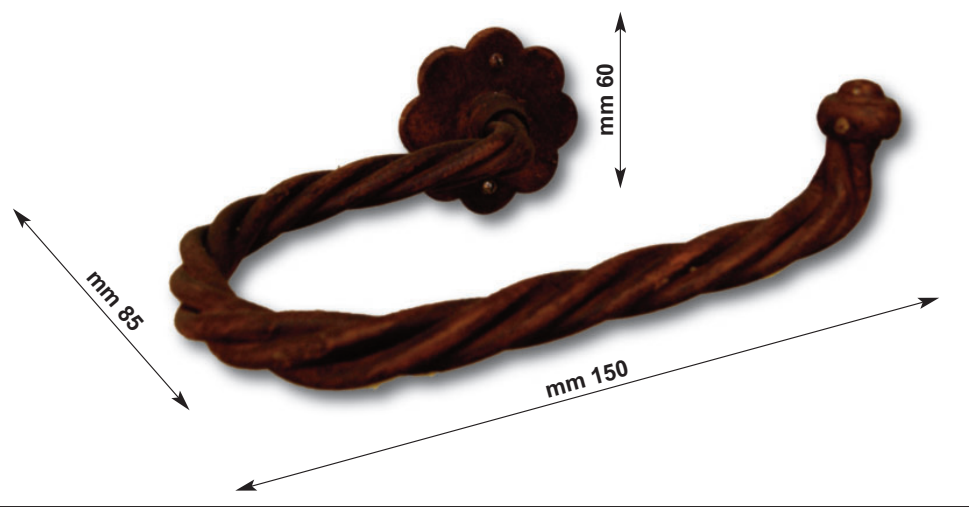

Porta Cartaigienica HYGIENIC PAPER HOLDER

Art. 3005

Porta carta igienica destro

WROUGHT IRON TOILET ROLL HOLDER
RIGHTWARD