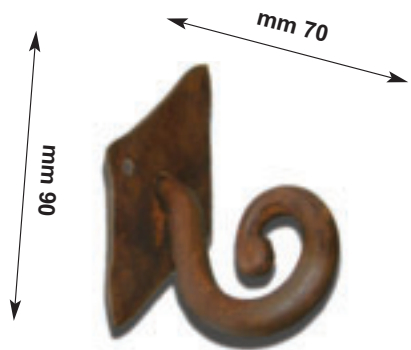

Appendi Abiti CLOTHES HANGERS

Art. 1033

Stancio porta abito in ferro forgiato
WROUGHT IRON HANGER