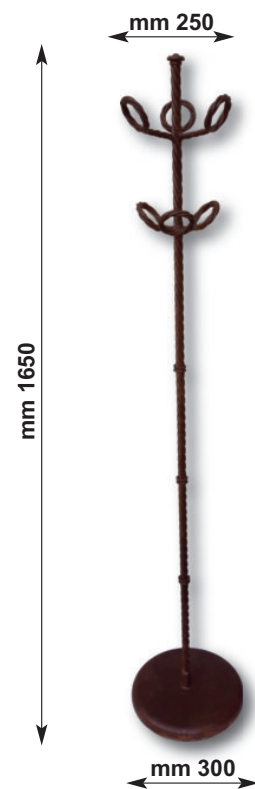

Art.3031

Piantana porta accappatoio a 6 posti misura cm 165x30 con base tonda

WROUGHT IRON FREE STANDING BATHROBE WITH 6 HANGERS ROUND BASE