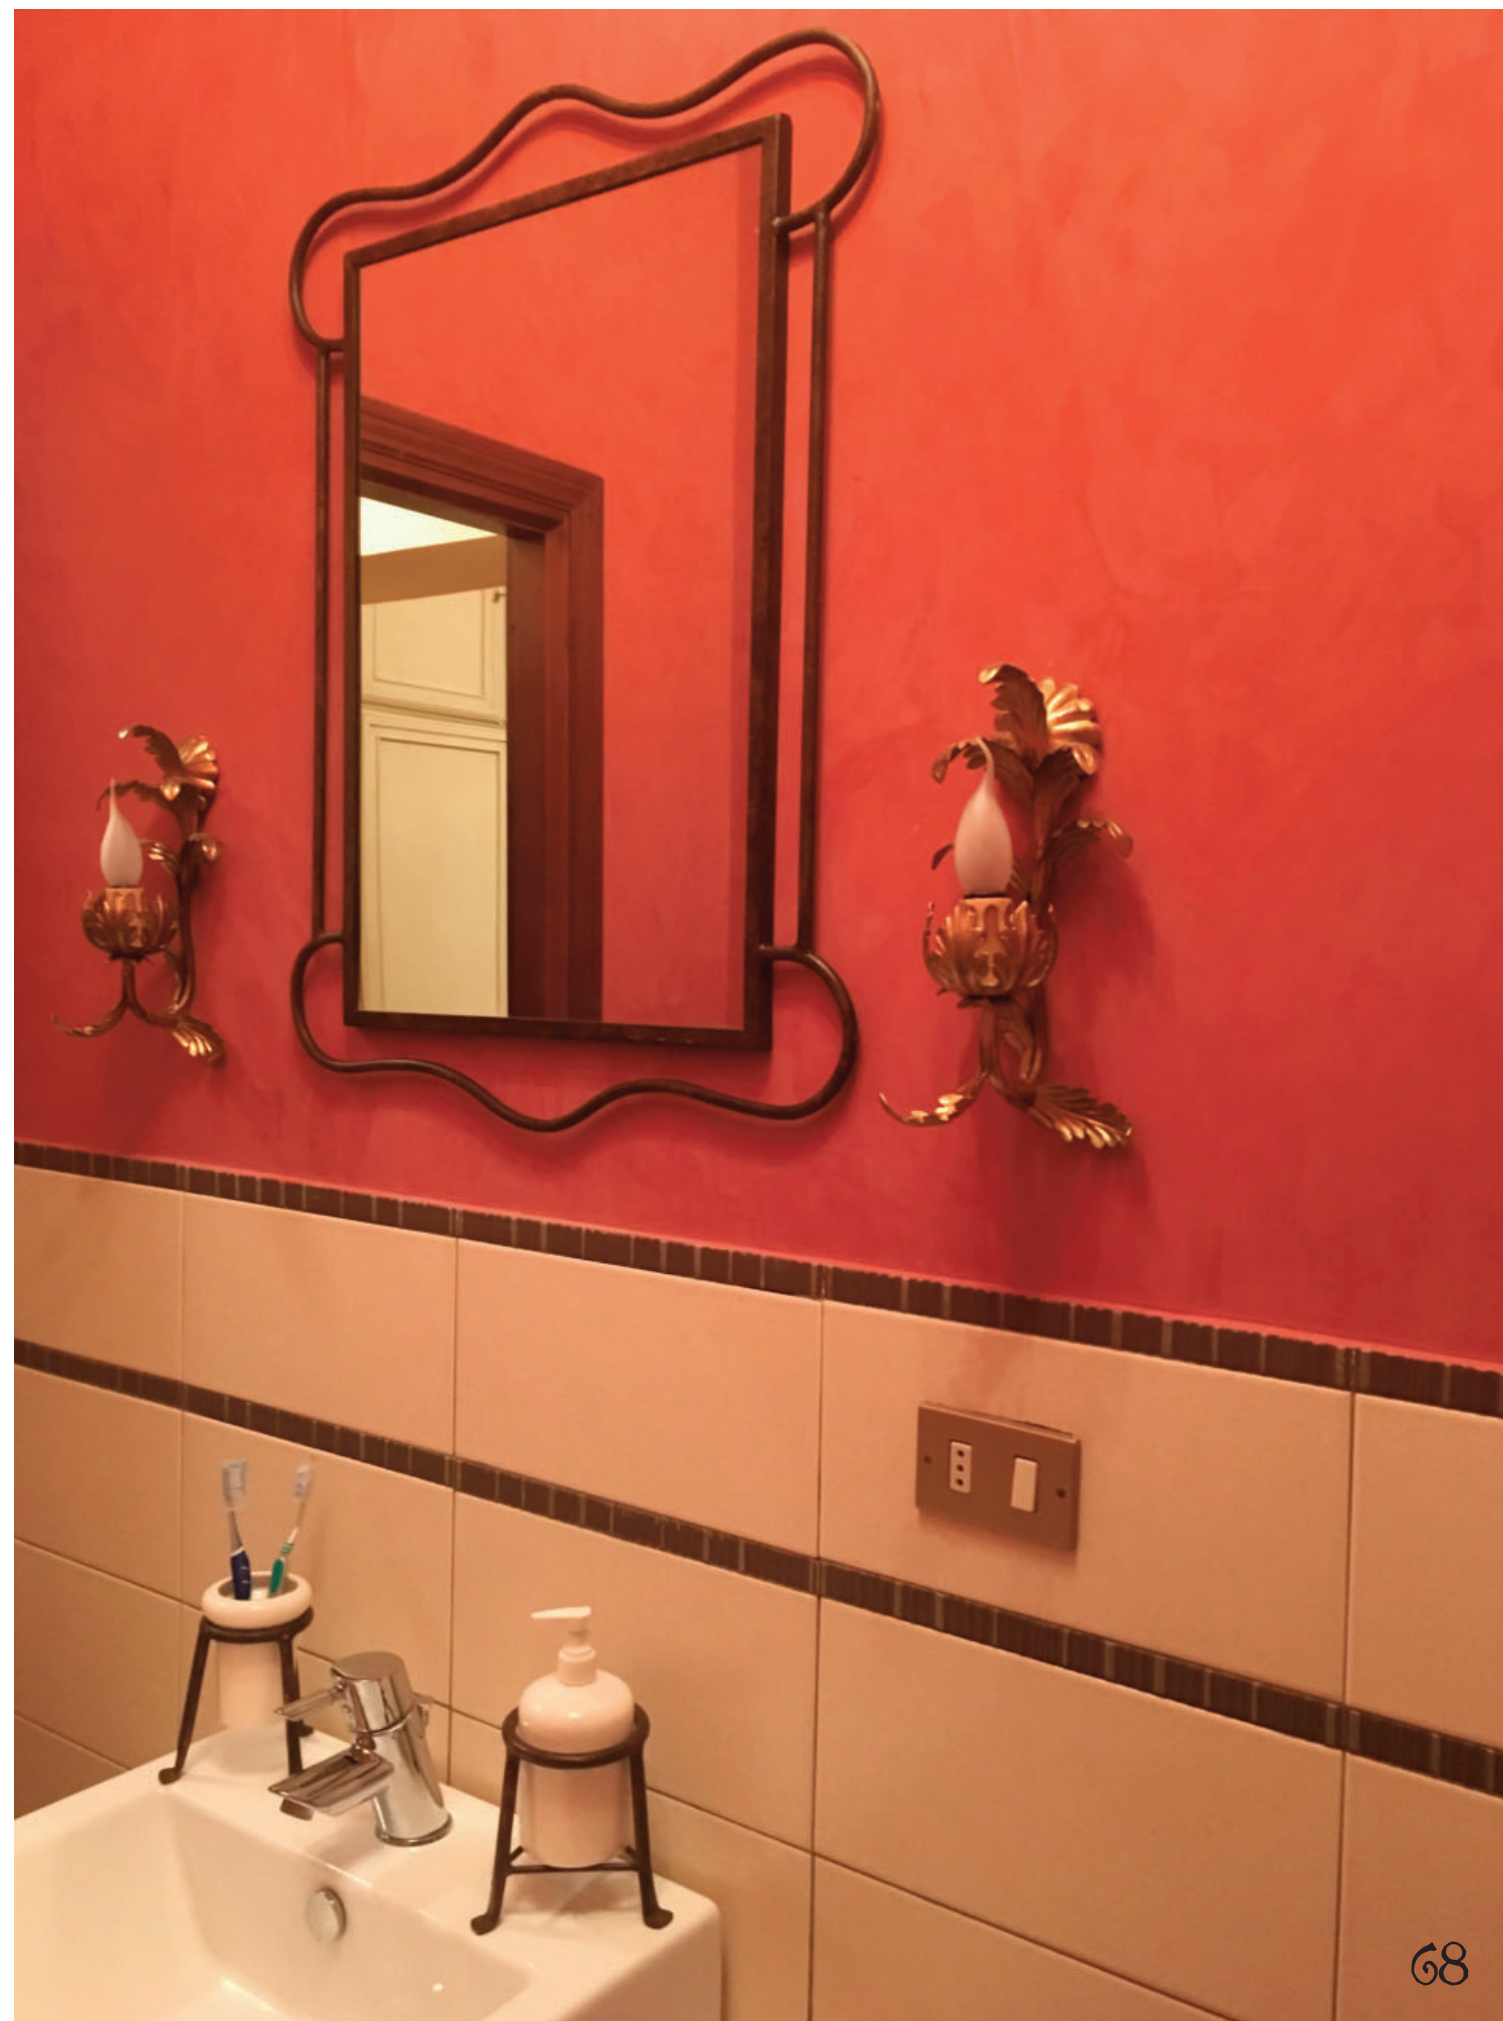

### Art. 2057

Piantana piccola porta accessori base tonda

con ceramica

SMALL FREE STANDING ROUND BASE TOILET ROLL AND CERAMIC BRUSH HOLDER

OPZIONI CERAMICHE-ceramic options

A	BIANCA LISCIA	
B	BIANCA LISCIA BORDO DECORATO	
		MARRONE BLUE VERDE BORDEAUX
C	BIANCA SMERLATA	
D	BIANCA SMERLATA BORDO DECORATO	
		MARRONE BLUE VERDE BORDEAUX

# Specchio MIRROR

Art. 2046

Specchio a parete rettangolare in ferro  
misura L60 H78

WALL HANGING RECTANGULAR MIRROR  
WITH HAND FORGED DECORATIONS