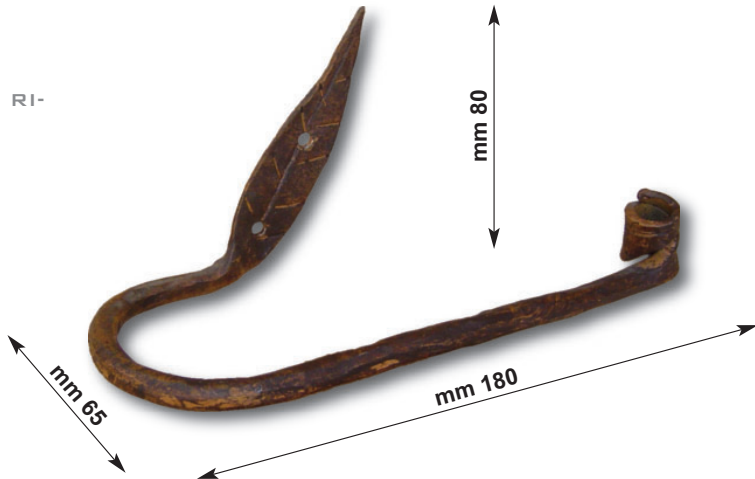

Porta Carta igienica

HYGIENIC PAPER HOLDER

Art. 4005

Porta carta igienica destro

WROUGHT IRON TOILET ROLL HOLDER RIGHTWARD