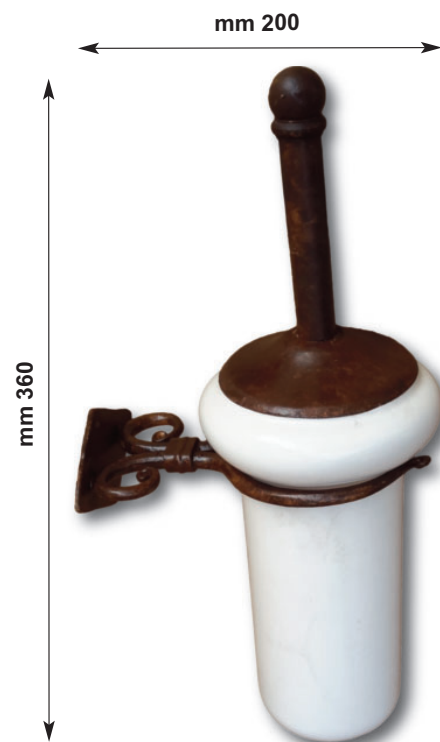

Porta Scopino

TOILET BRUSH HOLDER

Art. 1010

Porta scopini per wc da parete in ceramica con supporto

FORGED IRON WALL MOUNTED TOILET BRUSH AND HOLDER