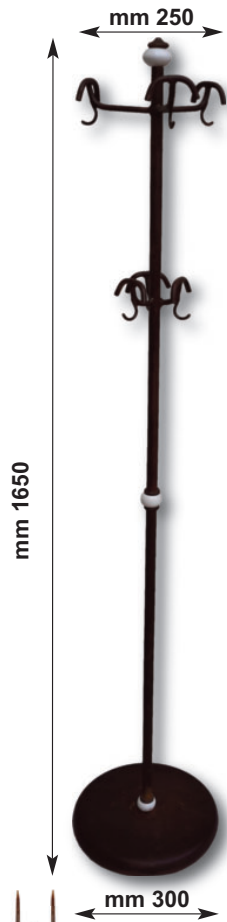

Appendi Abiti CLOTHES HANGERS

Art. 2030

Piantana porta accappatoio a 6 posti con ceramica base forgiata

WHITE CERAMIC FLOOR STAND WITH 6 SEATS AND FORGED BASE

OPZIONI CERAMICHE-ceramic options

A	BIANCA LISCIA			
B	BIANCA LISCIA BORDO DECORATO			
	MARRONE	BLUE	VERDE	BORDEAUX