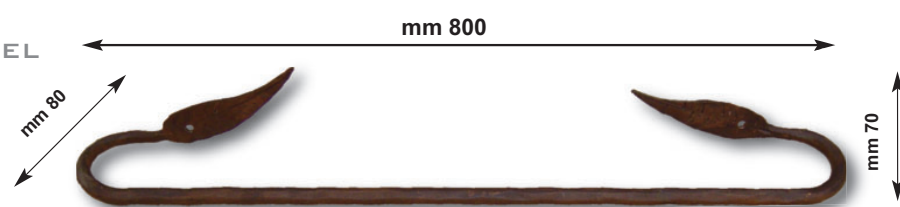

Art. 4004

Porta asciugamani in ferro forgiato da parete
lunghezza cm 80
WROUGHT IRON WALL TOWEL
RACK CM 80

Since 1943 Love for Tradition