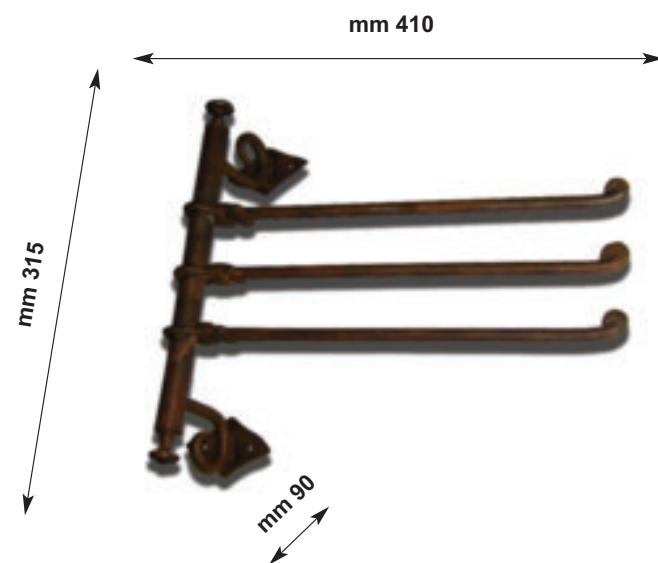

Porta Asciugamani TOWEL RACKS

Art. 1034

Porta asciugamani in ferro forgiato snodato a 3 bracci
THREE ARMS WROUGHT IRON JOINTED TOWEL RACK