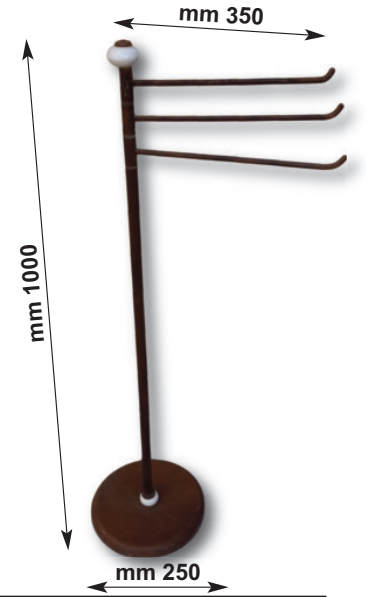

### Art. 2055

Piantana porta asciugamano base tonda

con ceramica

FORGED IRON FREE STANDING SWING ARM TOWEL RACK WITH ROUND BASE

OPZIONI CERAMICHE-ceramic options

A	BIANCA LISCIA	
B	BIANCA LISCIA BORDO DECORATO	
		MARRONE BLUE VERDE BORDEAUX