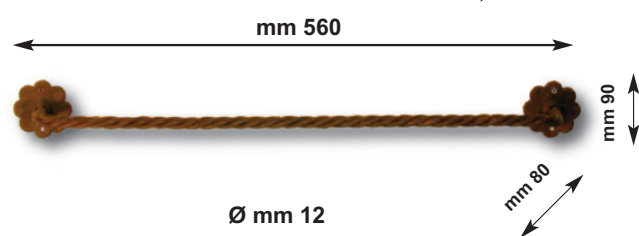

Art. 3002

Porta asciugamani in ferro forgiato da parete
lunghezza cm 50

WROUGHT IRON TOWEL RACK CM 50
Ø MM 12