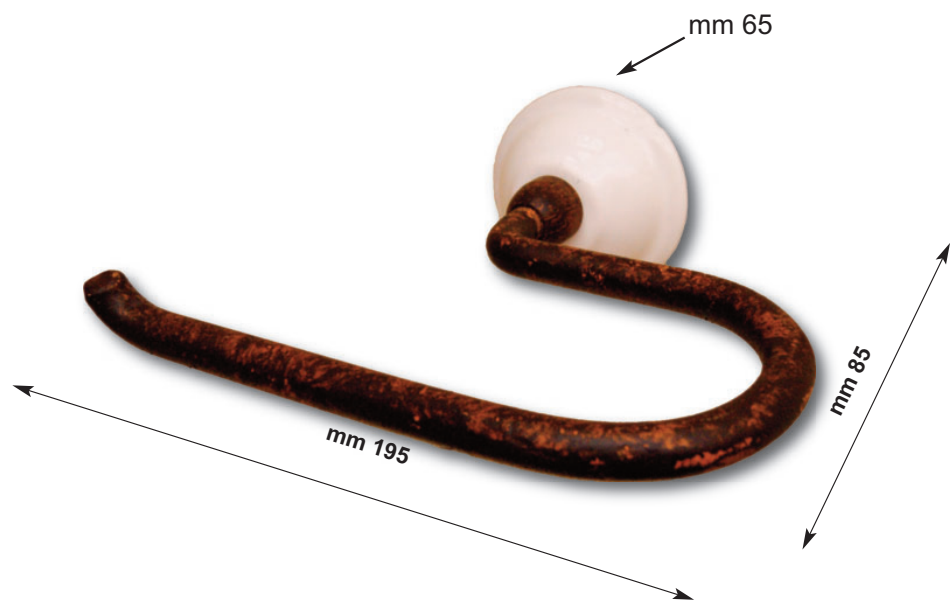

Art. 2006

Porta carta igienica sinistro
con ceramica

WROUGHT IRON TOILET ROLL
HOLDER LEFTWARD