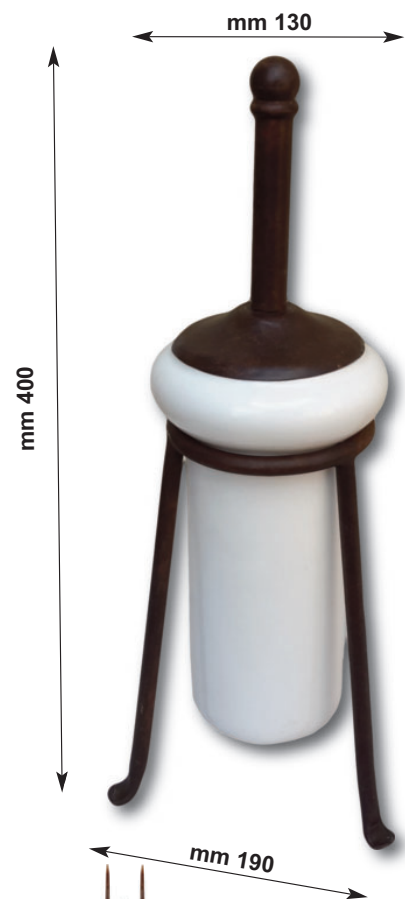

Art. 2013

Portascopini per wc da appoggio con ceramica

SMOOTH WHITE CERAMIC TOILET BRUSH HOLDER

OPZIONI CERAMICHE- ceramic options

A		BIANCA LISCIA
BIANCA LISCIA BORDO DECORATO		
B		MARRONE BLUE VERDE BORDEAUX
C		BIANCA SMERLATA
BIANCA SMERLATA BORDO DECORATO		
D		MARRONE BLUE VERDE BORDEAUX