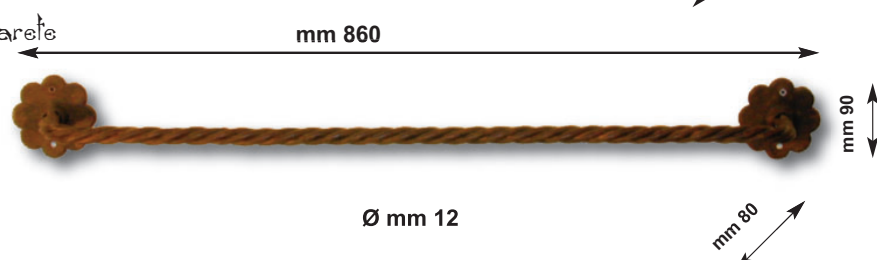

Art. 3004

Porta asciugamani in ferro forgiato da parete
lunghezza cm 80

WROUGHT IRON TOWEL RACK CM 80
Ø MM 12

Art. 3043

Porta asciugamani da bidet

BIDET TOWEL HOLDER
Ø MM 12