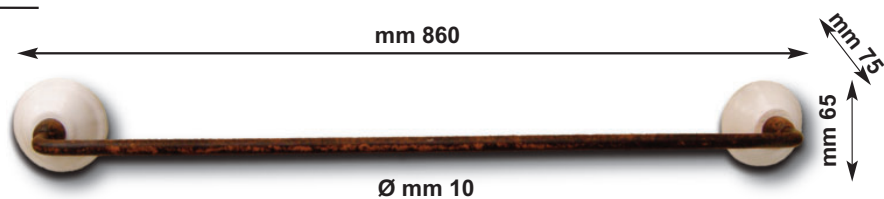

Art. 2004

Porta asciugamani da parete con
ceramica misura cm 80

WROUGHT IRON WALL TOWEL RACK CM 80

OPZIONI CERAMICHE-ceramic options

A	BIANCA LISCIA
B	BIANCA LISCIA BORDO DECORATO MARRONE BLUE VERDE BORDEAUX