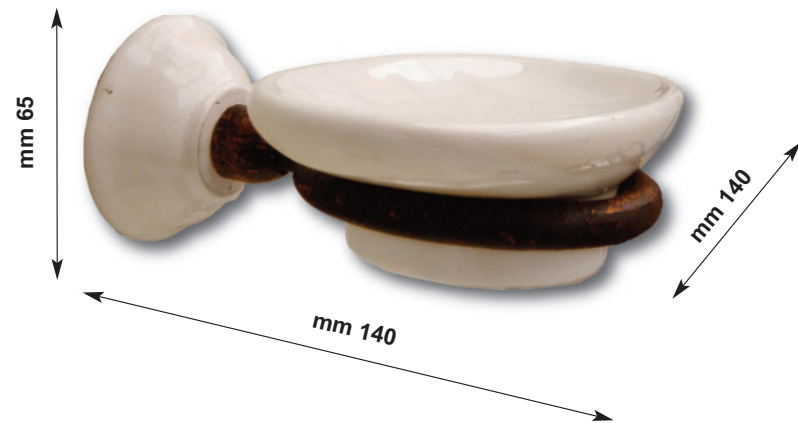

# Porta Sapone SOAPDISH

Art. 2009

Porta sapone da parete con ceramica

SMOOTH CERAMIC WALL  
MOUNTED SOAP HOLDER

OPZIONI CERAMICHE-ceramic options

A		BIANCA LISCIA
BIANCA LISCIA BORDO DECORATO		
B		MARRONE BLUE VERDE BORDEAUX
C		BIANCA SMERLATA
BIANCA SMERLATA BORDO DECORATO		
D		MARRONE BLUE VERDE BORDEAUX