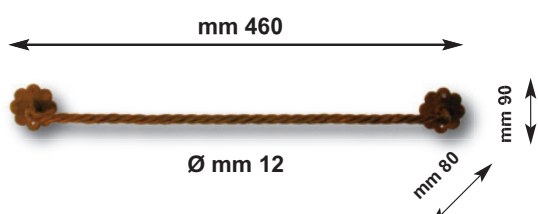

Art. 3001

Porta asciugamani in ferro forgiato da parete
lunghezza cm 40

WROUGHT IRON TOWEL RACK CM 40
Ø MM 12