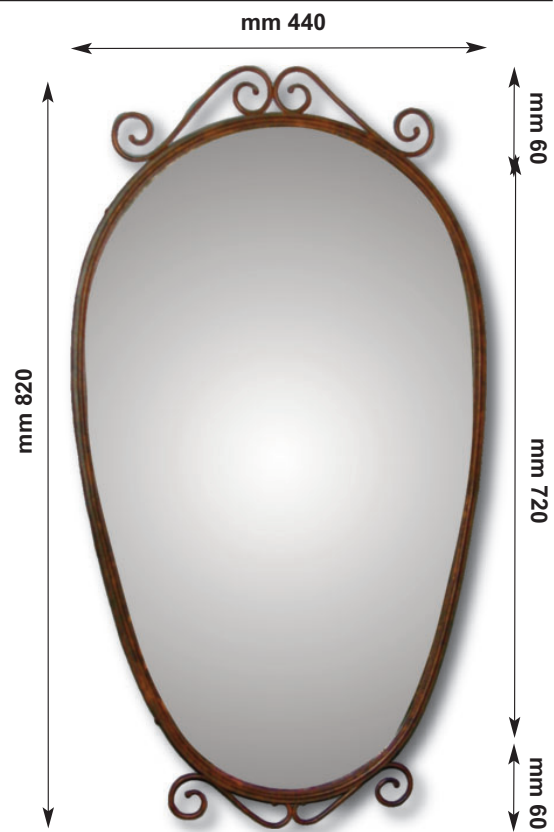

Art. 1045

Specchio da parete ovale con ornamenti in ferro forgiato
WALL HANGING OVAL MIRROR WITH HAND FORGED DECORATIONS