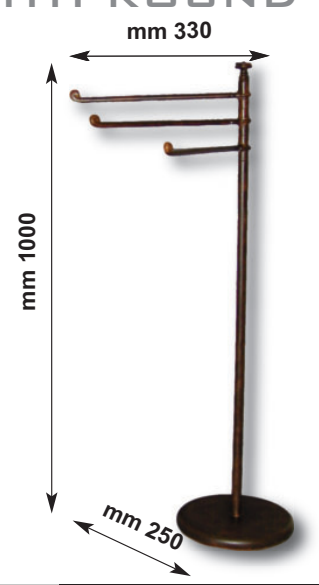

Piantane con Base Tonda

FREE STANDING RACKS WITH ROUND BASE

Art. 1055

Piantana in ferro forgiato a base tonda con bracci girevoli porta asciugamani
FORGED IRON FREE STANDING SWING ARM TOWEL RACK WITH ROUND BASE