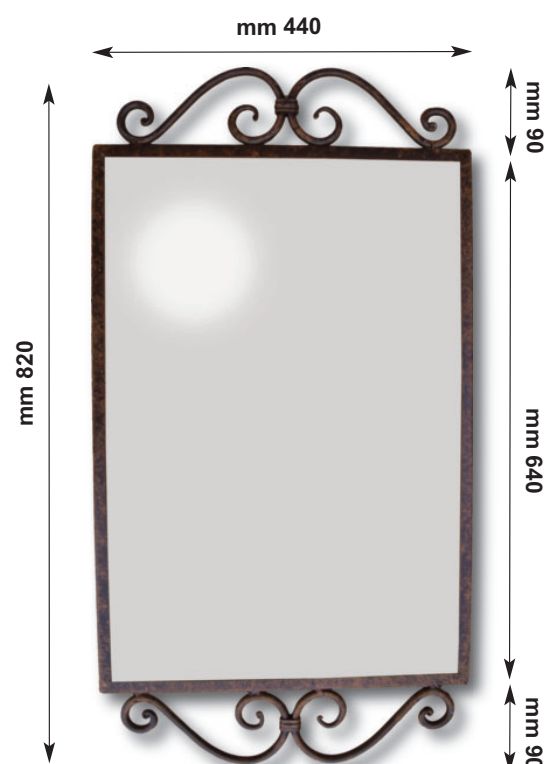

Specchi MIRRORS

Art. 1046

Specchio da parete rettangolare con ornamenti in ferro forgiato
WALL HANGING RECTANGULAR MIRROR WITH HAND FORGED DECORATIONS