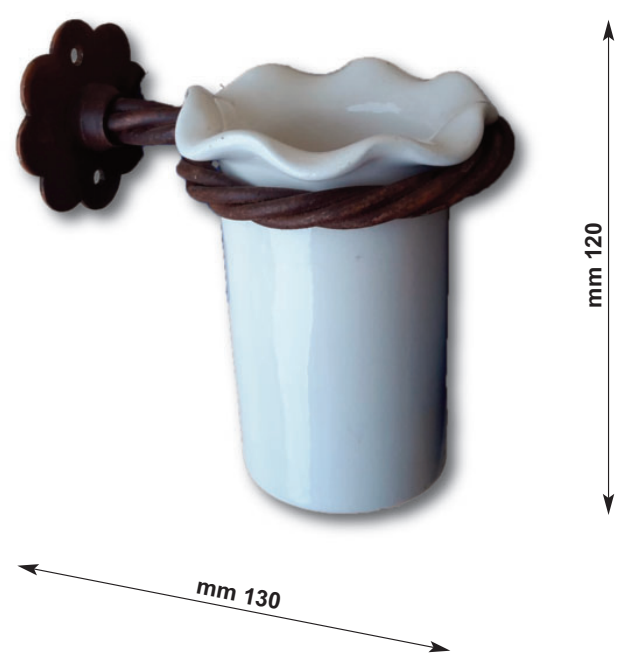

Porta Spazzolini TOOTHBRUSH TUMBLER HOLDER

Art. 3008

Porta spazzolini da parete in ceramica
con supporto in ferro forgiato
HAND FORGED WALL BRACKET CERAMIC
TOOTH BRUSH TUMBLER HOLDER