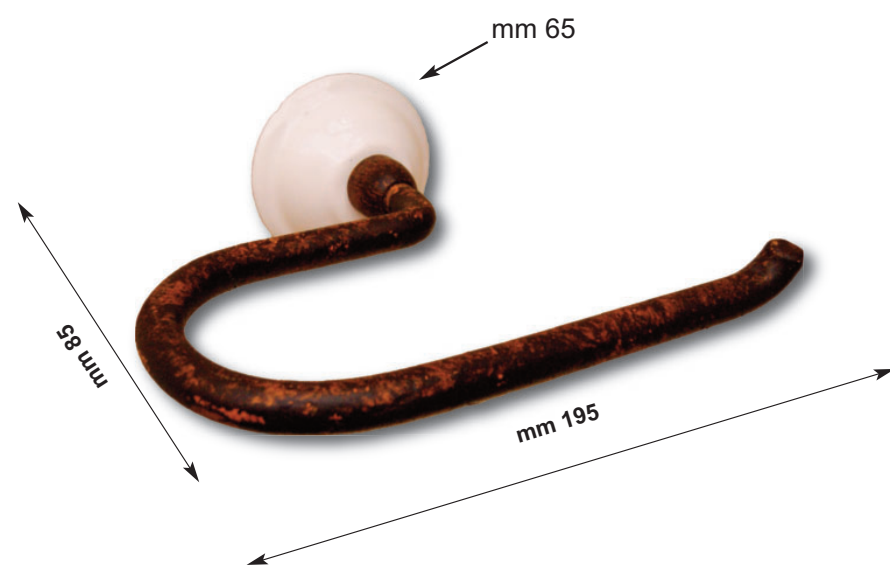

Porta Carta igienica HYGIENIC PAPER HOLDER

Art. 2005

Porta carta igienica destro
con ceramica

WROUGHT IRON TOILET ROLL
HOLDER RIGHTWARD