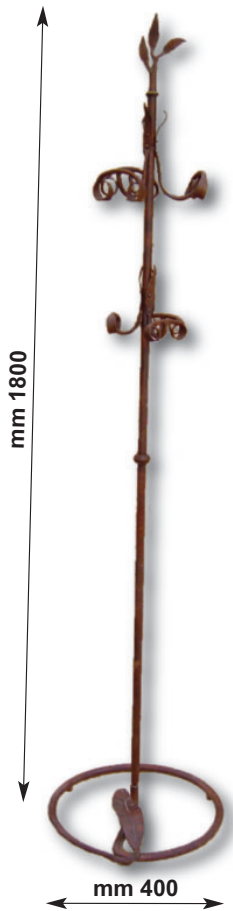

Appendi Abiti CLOTHES HANGERS

Art.4031

Piantana porta accappatoi a 6 posti
in ferro forgiato

WROUGHT IRON FREE STANDING
BATHROBE WITH 6 HANGERS
FORGED BASE