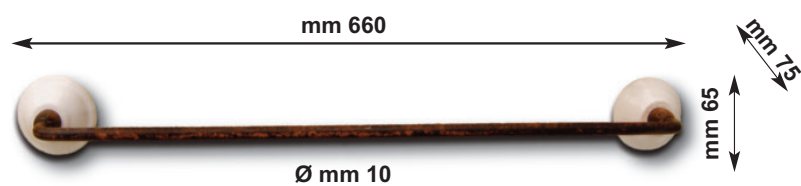

Art. 2003

Porta asciugamani da parete con
ceramica misura cm 60

WROUGHT IRON WALL TOWEL RACK CM 60