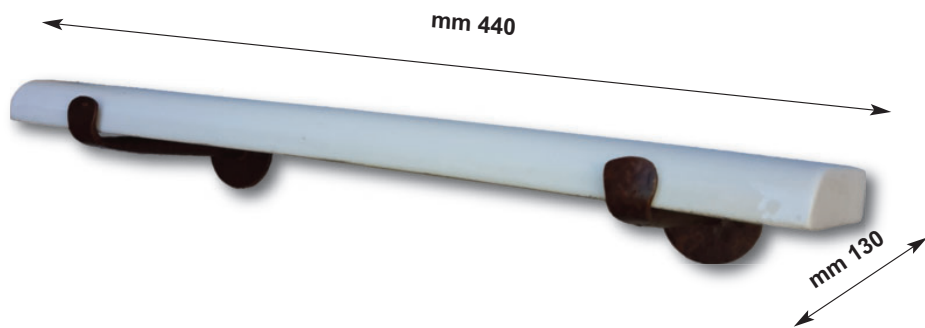

Art. 2059

Mensola con ceramica

CERAMIC SHELF WITH HAND FORGED IRON
BRACKETS

OPZIONI CERAMICHE-ceramic options

A	<i>BIANCA LISCIA</i>
<i>BIANCA LISCIA BORDO DECORATO</i>	
B	
	MARRONE BLUE VERDE BORDEAUX