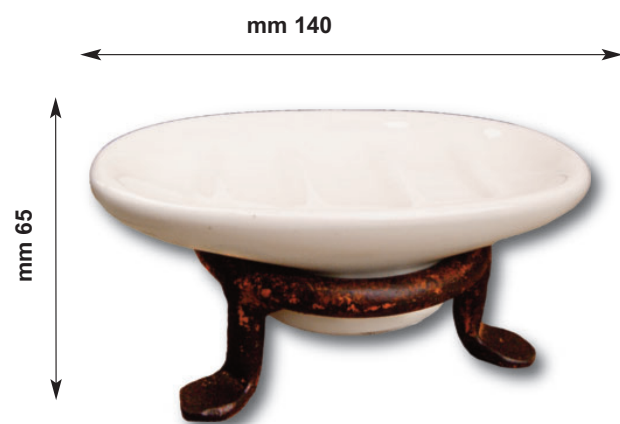

Art. 2012

Porta sapone da appoggio con ceramica

PLAIN CERAMIC COUNTERTOP
SOAP HOLDER

OPZIONI CERAMICHE-ceramic options

A		BIANCA LISCIA
BIANCA LISCIA BORDO DECORATO		
B		MARRONE BLUE VERDE BORDEAUX
C		BIANCA SMERLATA
BIANCA SMERLATA BORDO DECORATO		
D		MARRONE BLUE VERDE BORDEAUX