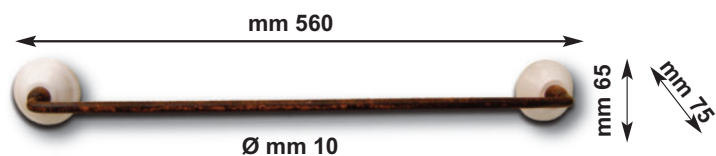

Art. 2002

Porta asciugamani da parete con
ceramica misura cm 50

WROUGHT IRON WALL TOWEL RACK CM 50