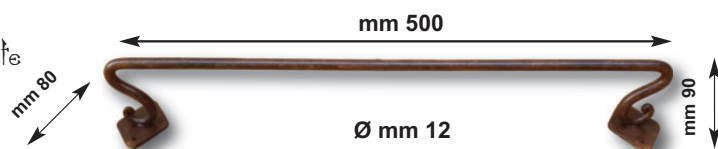

Art. 1002

Porta asciugamani in ferro forgiato da parete
lunghezza cm 50
WROUGHT IRON WALL
TOWEL RACK CM 50