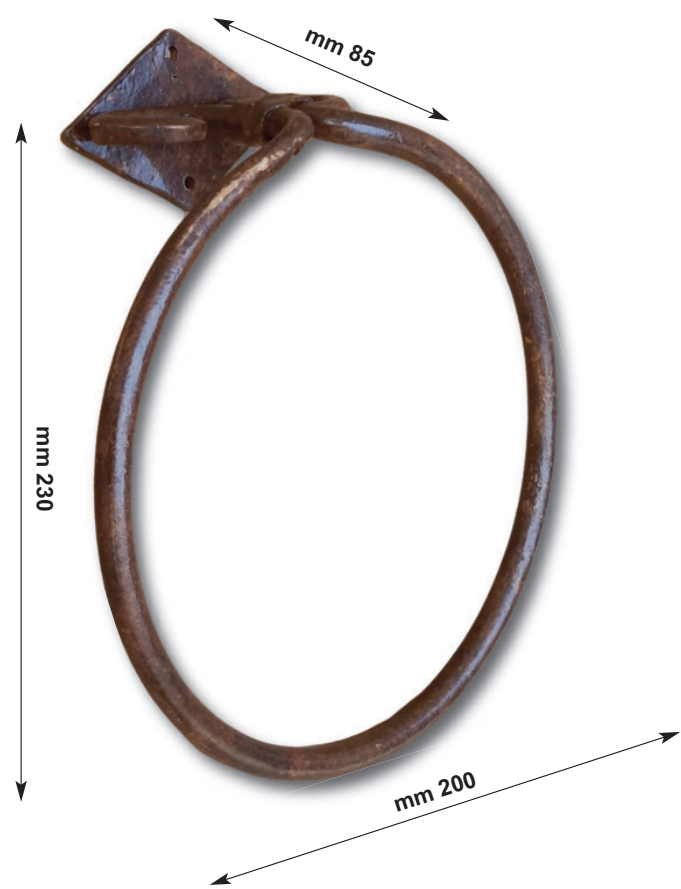

Porta Asciugamani TOWEL RACKS

Art. 1043

Porta asciugamani da bidet in ferro forgiato
WROUGHT IRON WALL FIXED TOWEL RACK