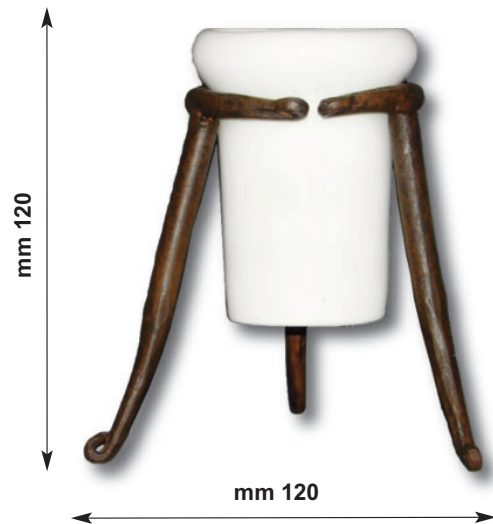

# Porta Spazzolini TOOTHBRUSH HOLDER

## Art. 1008

Porta spazzolini da parete ceramica con supporto in ferro forgiato

HAND FORGED WALL BRACKET CERAMIC TOOTH BRUSH TUMBLER HOLDER

OPZIONI CERAMICHE-ceramic options

A		BIANCA LISCIA
BIANCA LISCIA BORDO DECORATO		
B		MARRONE BLUE VERDE BORDEAUX
C		BIANCA SMERLATA
BIANCA SMERLATA BORDO DECORATO		
D		MARRONE BLUE VERDE BORDEAUX