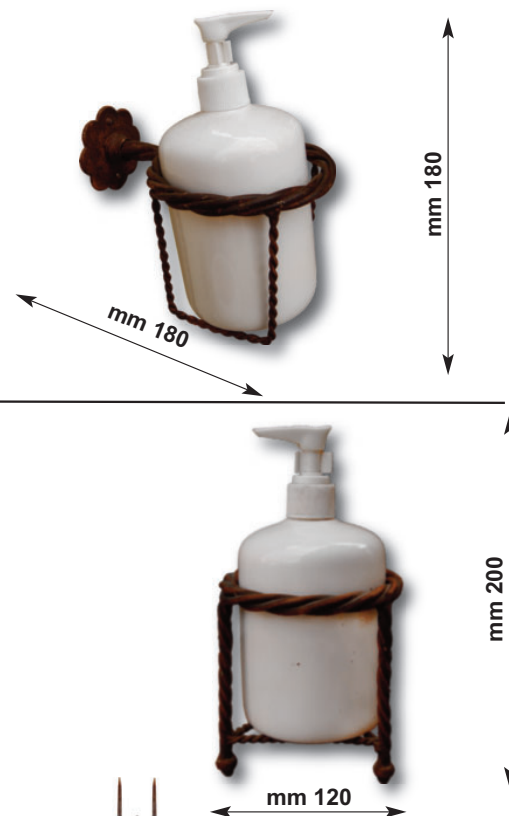

Art. 3023

Dosatore sapone da parete con ceramica

HAND FORGED WALL BRAKET SOAP DESPENSER HOLDER

OPZIONI CERAMICHE-ceramic options

A	BIANCA LISCIA
BIANCA LISCIA BORDO DECORATO	
B	 MARRONE BLUE VERDE BORDEAUX