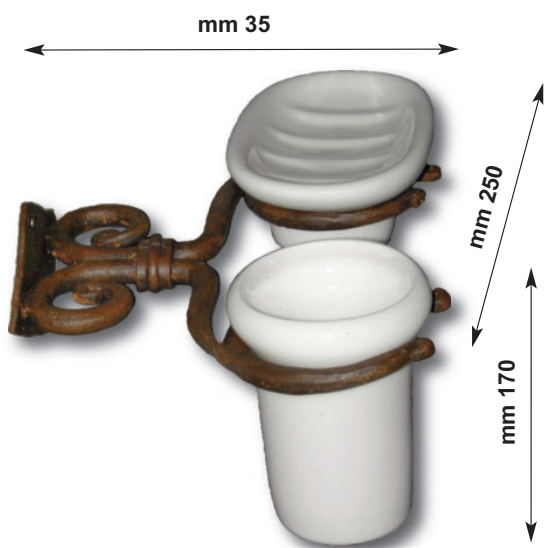

## Art. 1008

Porta spazzolini da parete ceramica con supporto in ferro forgiato

HAND FORGED WALL BRACKET CERAMIC TOOTH BRUSH TUMBLER HOLDER

OPZIONI CERAMICHE-ceramic options

A		BIANCA LISCIA
BIANCA LISCIA BORDO DECORATO		
B		MARRONE BLUE VERDE BORDEAUX
C		BIANCA SMERLATA
BIANCA SMERLATA BORDO DECORATO		
D		MARRONE BLUE VERDE BORDEAUX

## Art. 1011

Porta spazzolini da appoggio ceramica con piedistallo in ferro forgiato

FREE STANDING HAND FORGED SCROLL AND TIE BACK CERAMIC TOOTH BRUSH TUMBLER HOLDER

## Art. 1022

Porta spazzolini / sapone da parete in ceramica con supporto in ferro forgiato

HAND FORGED WALL BRACKET CERAMIC SOAP DISH/TOOTH BRUSH TUMBLER HOLDER

OPZIONI CERAMICHE-ceramic options

A		BIANCA LISCIA
BIANCA LISCIA BORDO DECORATO		
B		MARRONE BLUE VERDE BORDEAUX
C		BIANCA SMERLATA
BIANCA SMERLATA BORDO DECORATO		
D		MARRONE BLUE VERDE BORDEAUX