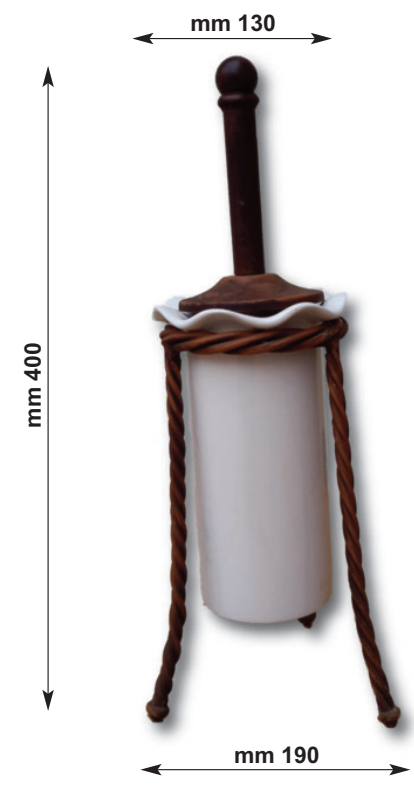

Art. 3013

Portascopini per wc da appoggio in ceramica

FORGED IRON FREE STANDING TOILET BRUSH AND HOLDER