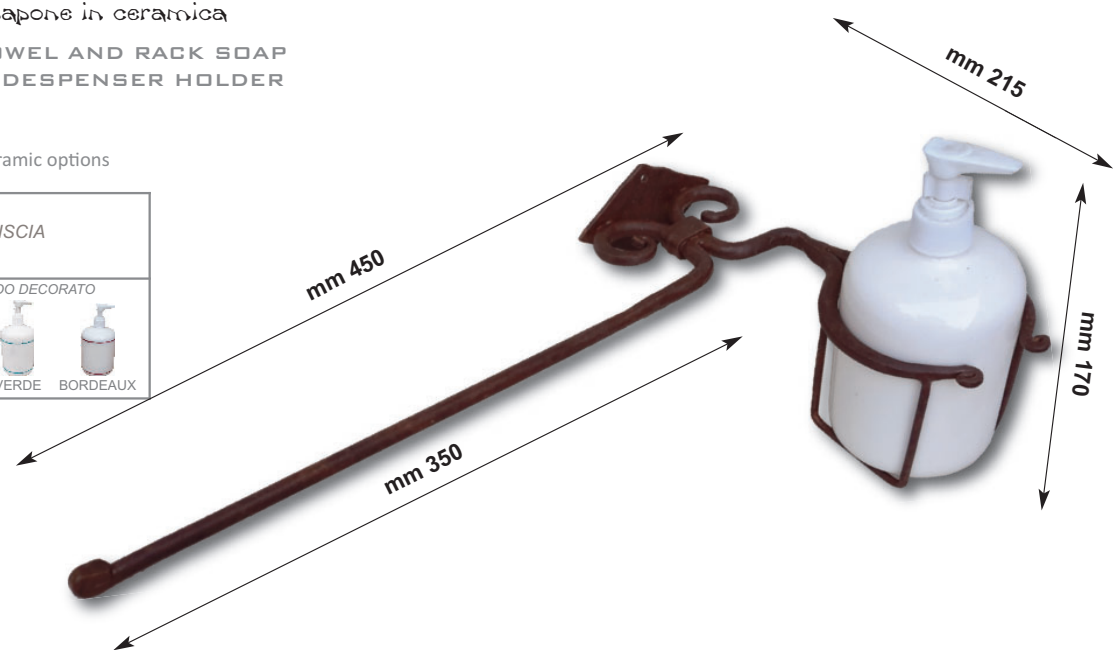

## Art. 1043

Porta asciugamani da bidet in ferro forgiato  
WROUGHT IRON WALL FIXED TOWEL RACK

## Art. 1025

Porta asciugamani in ferro forgiato da cm 35 / dosatore sapone in ceramica  
WROUGHT IRON TOWEL AND RACK SOAP LIQUID CERAMIC DISPENSER HOLDER

OPZIONI CERAMICHE-ceramic options

A		BIANCA LISCIA
BIANCA LISCIA BORDO DECORATO		
B		MARRONE BLUE VERDE BORDEAUX