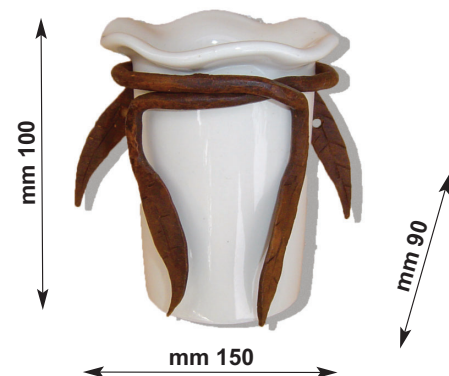

## Art. 4008

Porta spazzolini da parete con ceramica

HAND FORGED WALL BRACKET CERAMIC TOOTH  
BRUSH TUMBLER HOLDER

OPZIONI CERAMICHE-ceramic options

A		BIANCA LISCIA
B	BIANCA LISCIA BORDO DECORATO	
		MARRONE BLUE VERDE BORDEAUX
	BIANCA SMERLATA	
	BIANCO SMERLATO BORDO DECORATO	
D	MARRONE BLUE VERDE BORDEAUX	