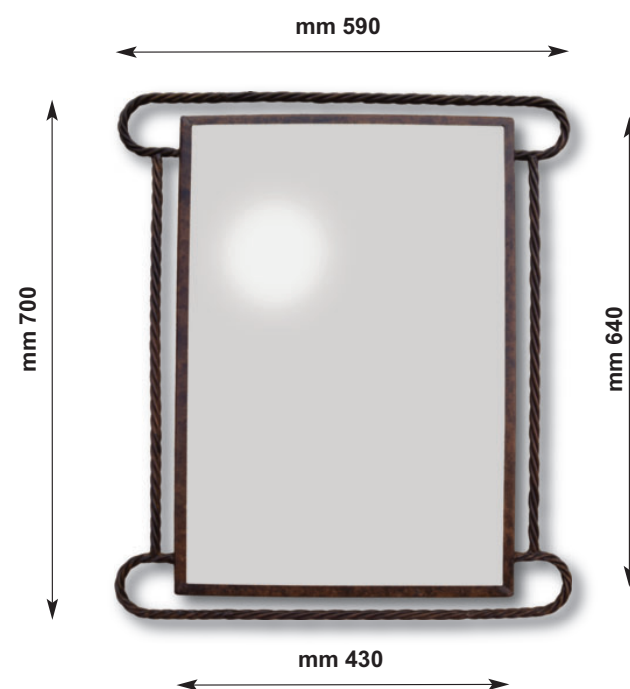

Specchi MIRRORS

Art. 3046

Specchio da parete rettangolare
WALL HANGING RECTANGULAR
MIRROR WITH HAND FORGED
DECORATIONS