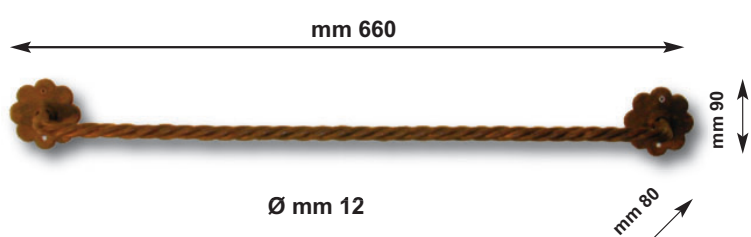

Art. 3003

Porta asciugamani in ferro forgiato da parete
lunghezza cm 60

WROUGHT IRON TOWEL RACK CM 60
Ø MM 12