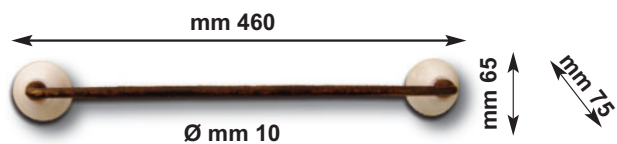

Art. 2001

Porta asciugamani da parete con
ceramica misura cm 40

WROUGHT IRON WALL TOWEL RACK CM 40