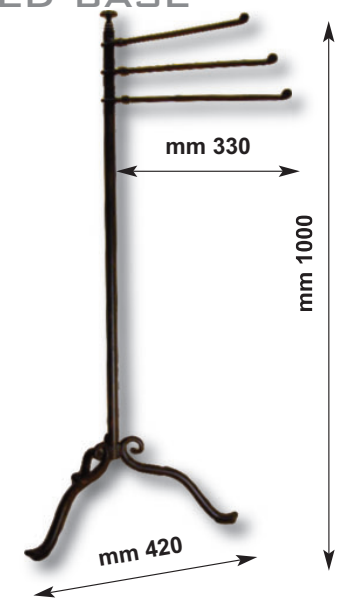

Piantane con base Forgiata

FLOOR LAMPS WITH FORGED BASE

Art. 1051

Piantana porta asciugamani base forgiata e bracci snodati

FORGED IRON ROUNDED TIP FINAL SWING ARM
FREE STANDING TOWEL TRACK