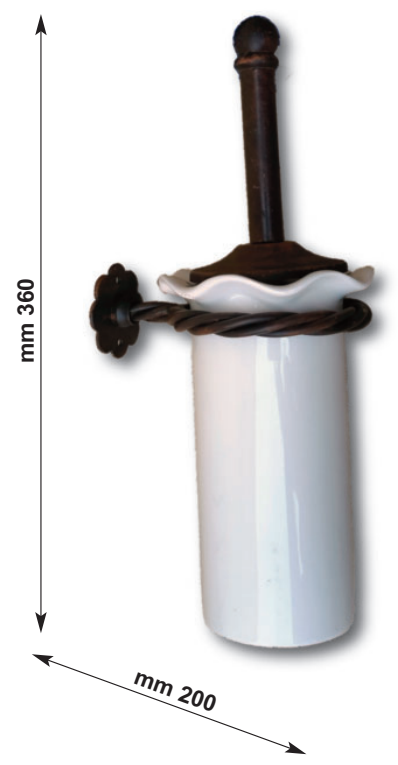

Porta Scopino TOILET BRUSH HOLDER

Art. 3010

Portascopini per wc da parete in ceramica

FORGED IRON WALL MOUNTED TOILET BRUSH AND HOLDER