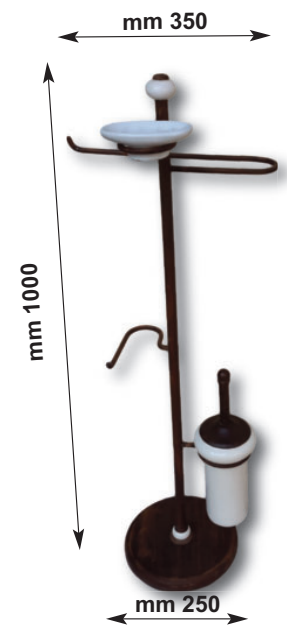

### Art. 2056

Piantana porta accessori base tonda

con ceramica

FORGED IRON FREE STANDING RACK WITH ROUND BASE CERAMIC ACCESSORIES

OPZIONI CERAMICHE-ceramic options

A	BIANCA LISCIA	
B	BIANCA LISCIA BORDO DECORATO	
		MARRONE BLUE VERDE BORDEAUX
C	BIANCA SMERLATA	
D	BIANCA SMERLATA BORDO DECORATO	
		MARRONE BLUE VERDE BORDEAUX