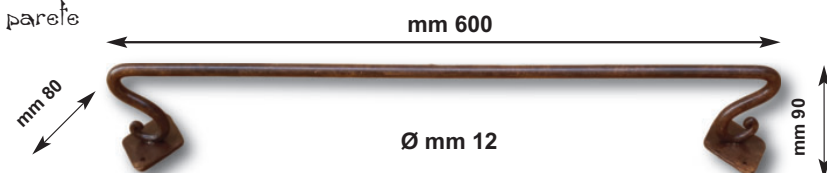

Art. 1003

Porta asciugamani in ferro forgiato da parete
lunghezza cm 60
WROUGHT IRON WALL TOWEL
RACK CM 60