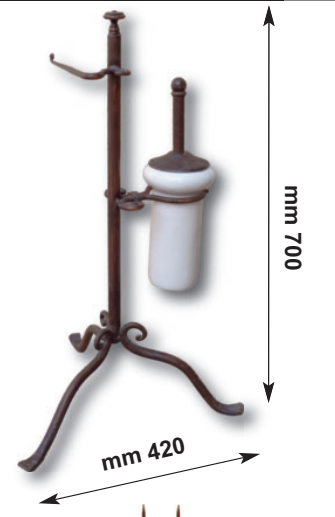

## Art. 1053

Piantana in ferro forgiato con accessori in ceramica

FORGED IRON FREE STANDING TOWEL RACK CERAMIC ACCESSORIES

OPZIONI CERAMICHE-ceramic options

A		BIANCA LISCIA	
B		BIANCA LISCIA BORDO DECORATO	
		MARRONE BLUE VERDE BORDEAUX	
C		BIANCA SMERLATA	
D		BIANCA SMERLATA BORDO DECORATO	
		MARRONE BLUE VERDE BORDEAUX	

## Art. 1054

Piantana piccola in ferro forgiato con accessori in ceramica

SMALL FORGED IRON FREE STANDING TOILET ROLL AND BRUSH HOLDER CERAMIC ACCESSORIES

OPZIONI CERAMICHE-ceramic options

A		BIANCA LISCIA	
B		BIANCA LISCIA BORDO DECORATO	
		MARRONE BLUE VERDE BORDEAUX	
C		BIANCA SMERLATA	
D		BIANCA SMERLATA BORDO DECORATO	
		MARRONE BLUE VERDE BORDEAUX	